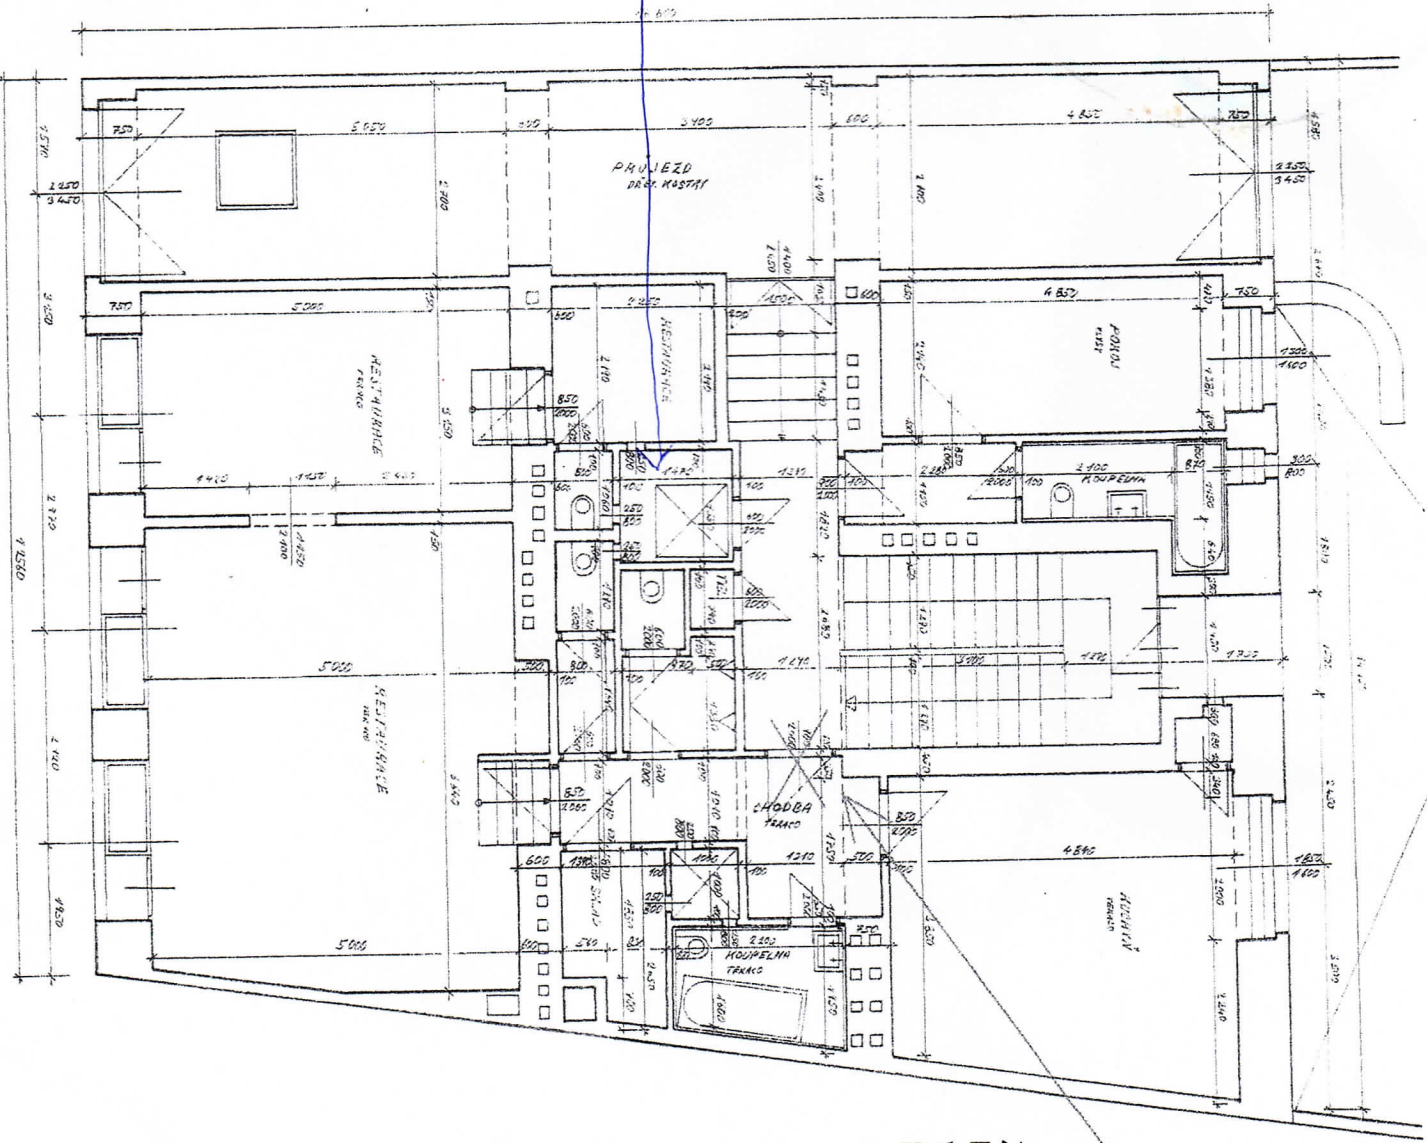

VÝTAHOVÁ
JACHTA

~~DVERE V MANUOSITI ZADENY~~

Zařzení dveří nemá vliv na unik z místnosti
kuchyně. Vzhledem k počtu osob a délce ÚC
vyhovuje jeden směr uniků, který je v přízemí
přímo do volného prostoru stří.